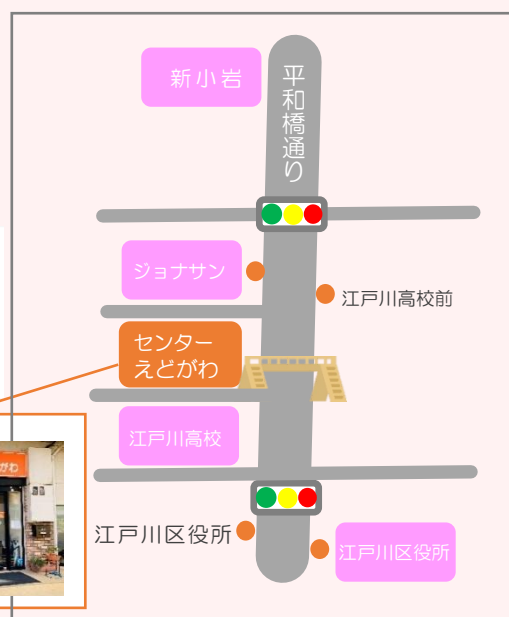

URL : <http://npo-tsubomi.com/edogawa>

しんこいわえき あるいて ふん
新小岩駅から徒歩 15分

と 都バス しんこ しんこ
新小21・新小22

えどがわこうこうまえ おりてから あるいて ふん
「江戸川高校前」下車 徒歩 1分

と 都バス にしき
錦27

えどがわくやくしよまえ おりてから あるいて ふん
「江戸川区役所前」下車 徒歩 5分

わたしの推し

スタッフから毎月自分の推しをご紹介します😊♪